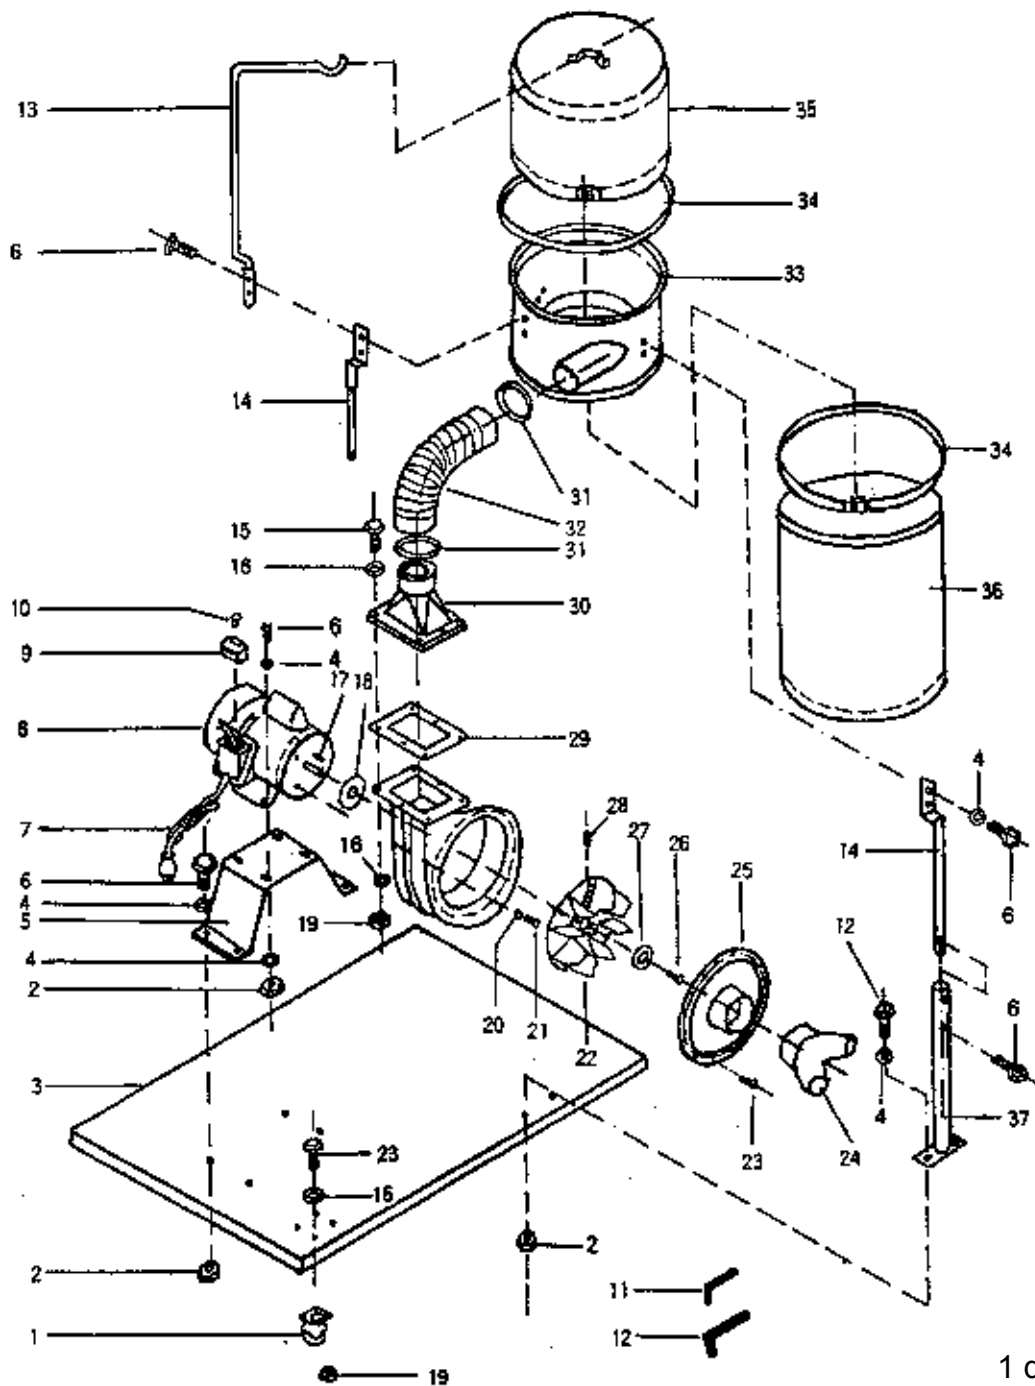

ASPIRADOR VIRUTA BF 2300 DC

ASPIRADOR VIRUTA BF 2300 DC

1	Caster	Roulette	Wiel
2	Nut	Écrou	Moer
3	Base plate	Plateau de base	Basisplaat
4	Washer	Bague	Ring
5	Motor base	Base du moteur	Moterbasis
6	Screw hex	Vis hex.	Schroef hex.
7	Power cord	Fil d'électricité	Stroomsnoer
8	Motor	Moteur	Moter
9	Switch	Interrupteur	Schakelaar
10	*****	*****	*****
11	Wrench hex	Clé hex.	Sleutel hex.
12	Wrench hex	Clé hex.	Sleutel hex.
13	Upper bag support	Support pour le sac plus haut	Steun voor bovenste zak
14	Collector support	Support pour le collecteur	Steun voor collector
15	Screw hex	Vis hex.	Schroef hex.
16	Washer	Bague	Ring
17	Key	Clé	Sleutel
18	Packing	Emballage	Pakking
19	Nut	Écrou	Moer
20	Washer	Bague	Ring
21	Screw hex	Vis hex.	Schroef hex.
22	Turbo fan	Ventilateur turbo	Turbo ventilator
23	Screw hex	Vis hex.	Schroef hex.
24	Inlet	Entrée	Inlaat
25	Inlet cover	Volet d'entrée	Afscherming inlaat
26	Screw hex	Vis hex.	Schroef hex
27	Washer	Bague	Ring
28	Screw hex	Vis hex.	Schroef hex.
29	Packing	Emballage	Pakking
30	Outlet	Sortie	Uitlaat
31	Hose clamp	Presseur de tuyau	Slangklem
32	Hose	Tuyau	Slang
33	Collector	Collecteur	Collector
34	Hose clamp	Presseur de tuyau	Slangklem
35	Filter bag	Sac de filtrage	Filterzak
36	Collector bag	Sac de collection	Collectorzak
37	Collector support	Support pour collecteur	Steun voor collector
38	*****	*****	*****